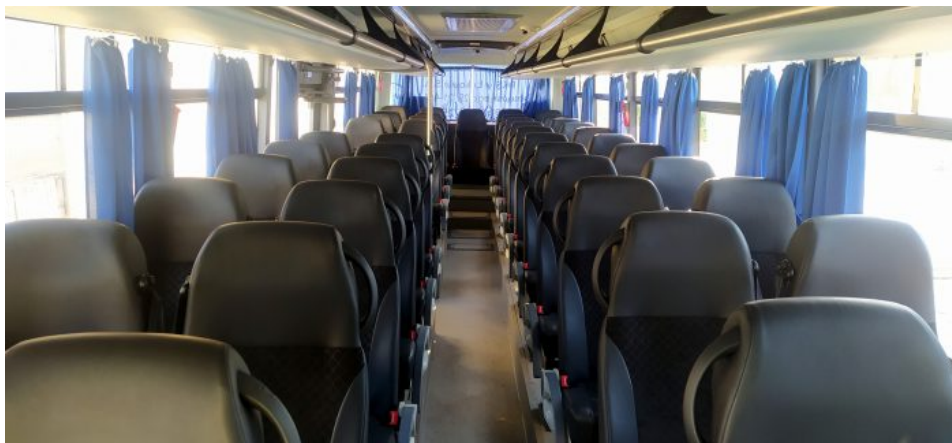

**SOR C 10,5 „Basiénka
Wołodyjowska”**

Ilość miejsc: 42

Wyposażenie: klimatyzacja, tempomat,
retarder, fotele z pasami bezpieczeństwa

Emisja spalin: EURO 6